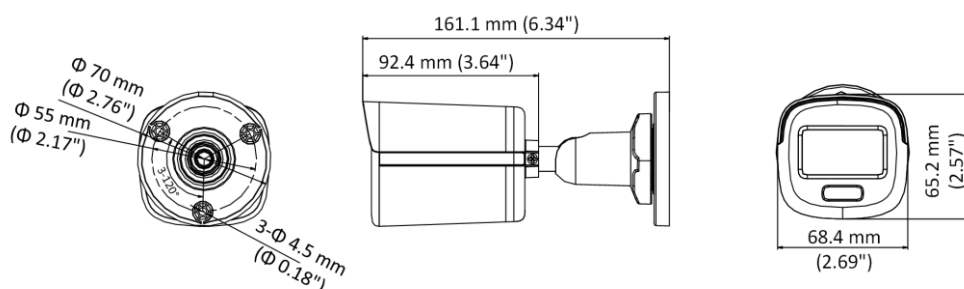

Modelo disponible

DS-2CE10DF0T-F

Dimensión