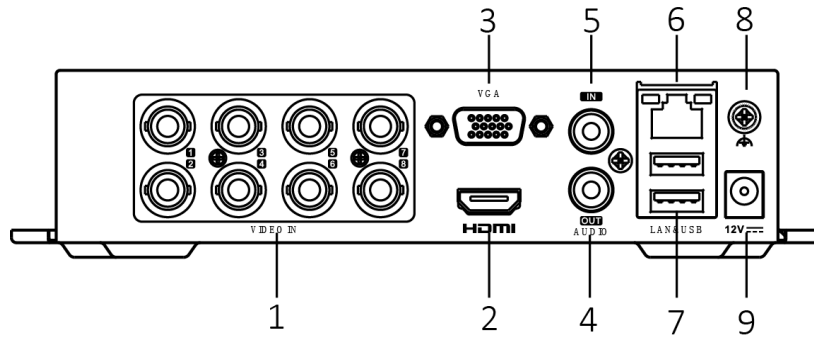

Interfaz física

* : El panel posterior del DS-7104HGHI-K1 proporciona 4 interfaces de entrada de vídeo.

No.	Descripción	No.	Descripción
1	Vídeo y Audio en	6	Interfaz de red LAN
2	Interfaz HDMI	7	Interfaces USB
3	Interfaz VGA	8	TIERRA
4	SALIDA DE AUDIO, conector RCA	9	Entrada de alimentación de 12 VCC
5	ENTRADA DE AUDIO, conector RCA